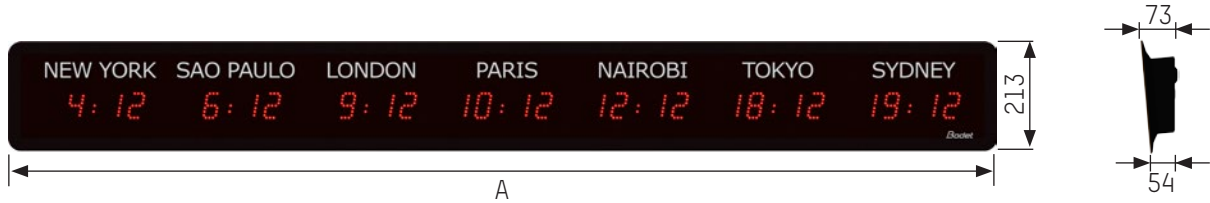

DESCRIPTION

- SMD LED технология, установка внутри помещения
- Отображение часы-мин (от 3 до 7 временных зон)
- Высота цифр 5 см, дистанция видимости: 20 м
- Отображение городов
 - высота 3 см, видимость: 12 м
 - Максимум 12 букв для названия города
- Угол видимости 120°
- Цвета индикации: красный, зеленый, желтый, голубой и белый
- Синхронизация: независимые, AFNOR и N TP.

**Стандарты**

- EMC: - EN55032.
- EN55024.
- LVD: EN60950.

Характеристики

- Регулируемая яркость свечения4 уровня
- Модель отображения.....12 или 24 часа
- Экономичность.....Программирование энергосбережения или задается в зависимости от времени суток
- Изменение времениАвтоматический переход на летнее/зимнее время
- Сохранение данных..... - независимая модель: 15 дней в случае пропадания электропитания
- модель с синхронизацией: при каждом старте ждет сигнал синхронизации
- Точность времени..... 0.2 сек/день (кроме NTP моделей: точность зависит от сервера времени).
- Работа. бесшумная
- Цифры. 7 сегментов по 3 LED индикатора в каждом
- Разделение знаков часы мин..... знак двоеточия
- Конфигурирование 2 кнопки
- NTP режим.....Синхронизация unicast, multicast

WORLD STYLE

Horizontal - 5cm

	3 города	4 города	5 городов	6 городов	7 городов
A	875 мм	1140 мм	1405 мм	1670 мм	1935 мм
Вес	5 кг	6.5 кг	8 кг	9.5 кг	11 кг
Максимал. потребление	100-240VAC ; 67-28mA	100-240VAC ; 86-36mA	100-240VAC ; 105-44mA	100-240VAC ; 124-52mA	100-240VAC ; 143-60mA