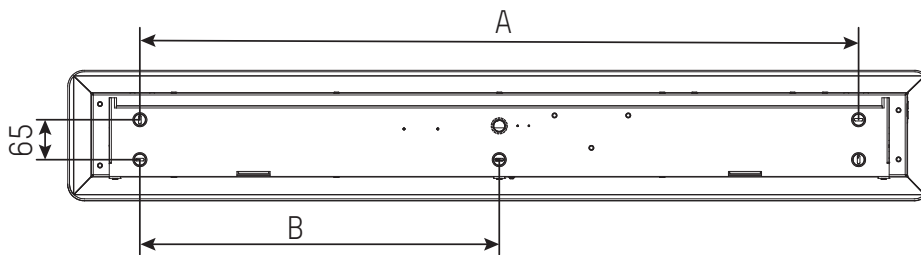

WORLD STYLE

Horizontal - 5cm

	3 города	4 города	5 городов	6 городов	7 городов
A	875 мм	1140 мм	1405 мм	1670 мм	1935 мм
Вес	5 кг	6.5 кг	8 кг	9.5 кг	11 кг
Максимал. потребление	100-240VAC ; 67-28mA	100-240VAC ; 86-36mA	100-240VAC ; 105-44mA	100-240VAC ; 124-52mA	100-240VAC ; 143-60mA

Насенный монтаж

Размеры \ Города	3 города	4 города	5 городов	6 городов	7 городов
A	640 мм	905 мм	1170 мм	1435 мм	1700 мм
B	320 мм	452,5 мм	585 мм	717,5 мм	850 мм

Высота цифр - 5 см

Models \ Cities	3 города	4 города	5 городов	6 городов	7 городов
Независимая синхронизация	947 11x W3	947 11x W4	947 11x W5	947 11x W6	947 11x W7
ALS model	947 1Fx W3	947 1Fx W4	947 1Fx W5	947 1Fx W6	947 1Fx W7
AFNOR синхронизация	947 15x W3	947 15x W4	947 15x W5	947 15x W6	947 15x W7
NTP синхронизация	947 17x W3	947 17x W4	947 17x W5	947 17x W6	947 17x W7